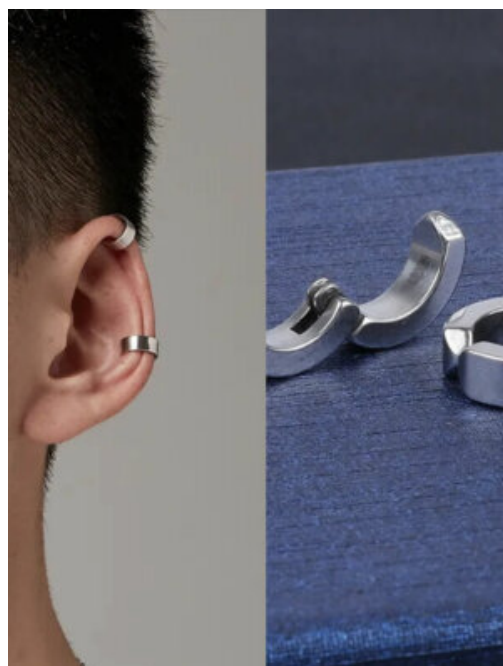

ARETES CLIP ACERO NEGROS

SKU: 87244 Acero

ARETES HOMBRE ACERO BALIN

SKU: 87246 Acero

CLIPS ACERO HOMBRE CLASICO

SKU: 84460 Acero

ARETES CLIP ACERO HOMBRE

SKU: 84458 Acero

PULSERA HOMBRE CUBANA PLATEADA
SKU: 84033 Acero

PULSERA HOMBRE TEJIDA NEGRA
SKU: 86966 hilo celular

PULSERA HOMBRE ACERO MAXI
SKU: 86672 Acero

ANILLO ACERO HOMBRE MISTICO
SKU: 86220 Acero

ANILLO ACERO HOMBRE ELEGANTE
SKU: 85514 Acero