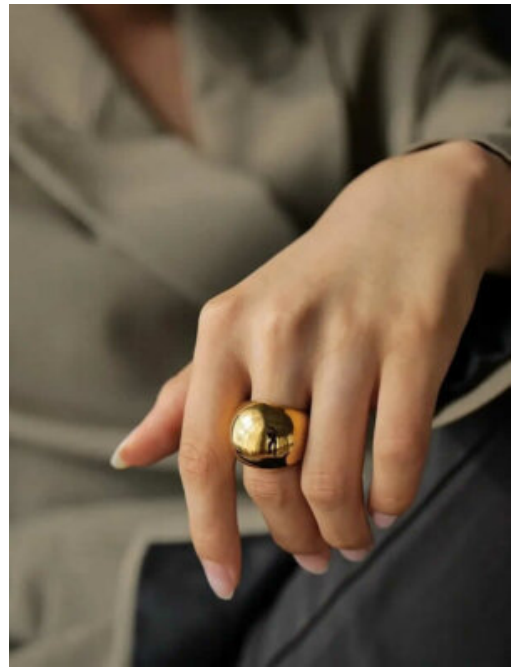

EAR CUFF ACERO FORTALEZA

SKU: 89266 Acero

SET TOPOS ACERO RESPLANDOR

SKU: 89390 Acero

PULSERA ACERO AMIGO ENCANTADOR

SKU: 89330 acero

EAR CUFF ACERO LUZ-DORADA

SKU: 89056 bronce bañado en oro 18K

ARETES ACERO LUJO GLAMUROSO

SKU: 88979 Acero

ANILLO ACERO GLAMOUR GRANDIOSO

SKU: 88905 Acero

COLLAR ACERO DORADO ENCANTO

SKU: 88974 Acero

ARETES ACERO RITMO DEL-ROMANCE

SKU: 88970 Acero