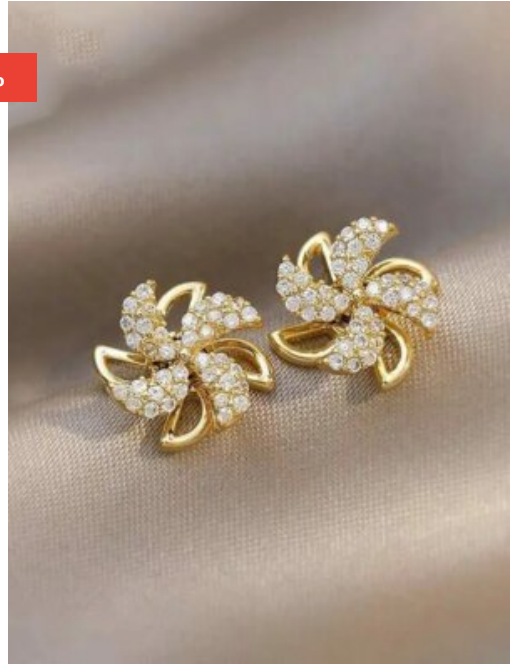

PULSERA MUJER AMOR DE-VANGUARDIA

ARETES MUJER DESTELLO URBANO
SKU: 86859 bronce bañado en oro 18K

ARETES MUJER ESTRELLA APASIONADA
SKU: 86354 Bronce bañado en oro 18K

-31%

ARETES MUJER LUZ SERENA

-22%

ARETES MUJER CRISTALES MAGICOS

-31%

ARETES MUJER BELLEZA INIGUALABLE
SKU: 86455 bronce bañado en oro 18K

-33%

ARETES MUJER BRILLO CLASICO
SKU: 86478 bronce bañado en oro 18K

-32%

-23%

ARETES MUJER PERLA EMPODERADA

ARETES TOPO BRILLO NACAR