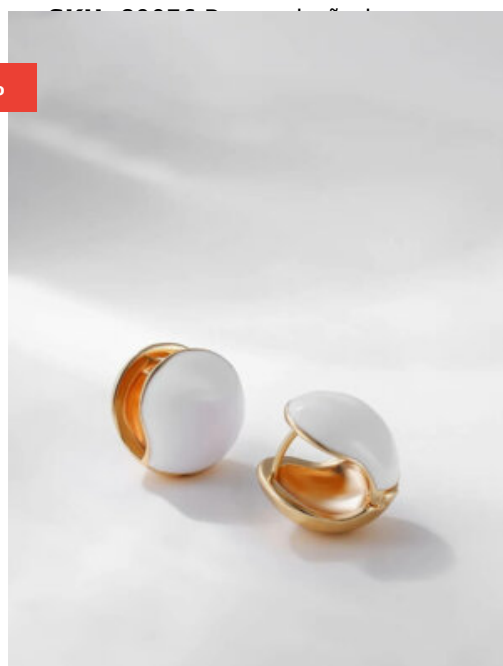

ARETES MUJER COPO DE-NIEVE
SKU: 89064 Bronce bañado en oro