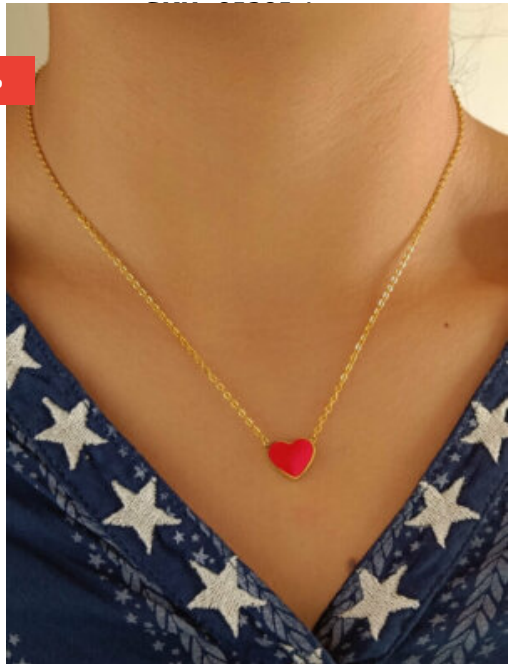

SKU: 84783 Acero

-33%

COLLAR ACERO ESENCIA ROMANTICA