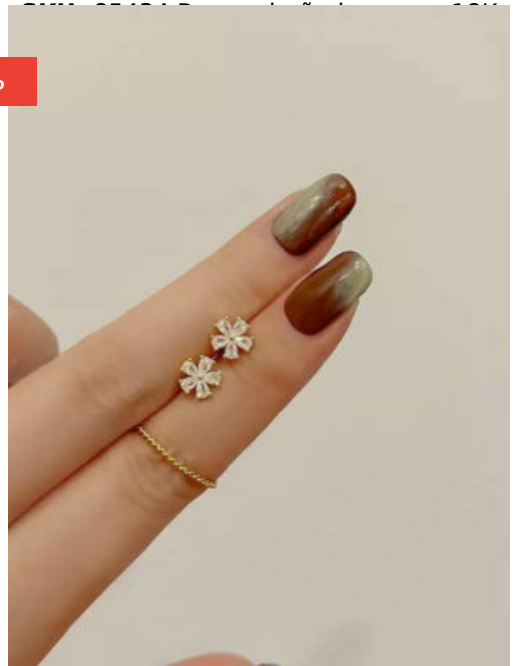

-31%

ARETES BRILLO CON ESTILO

ARETES MUJER FUERZA PRECIOSA

-28%

ARETES MUJER PODER FEMENINO

SKU: 85477 Bronce bañado en oro 18K

-30%

-33%