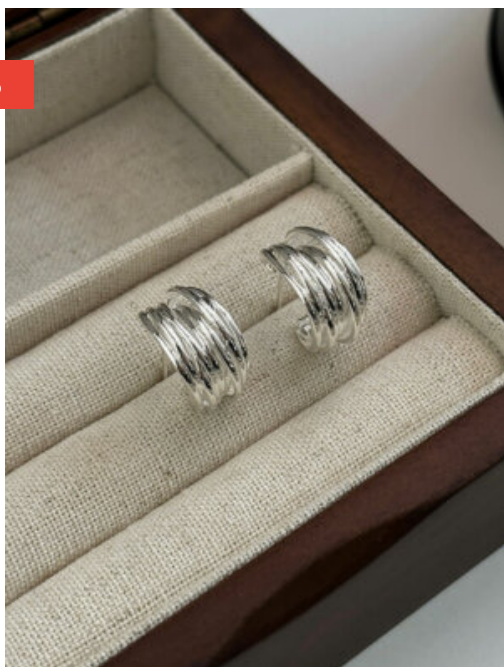

-36%

ARETES MUJER ESENCIA FEMENINA
SKU: 89271 Bronce con baño en plata