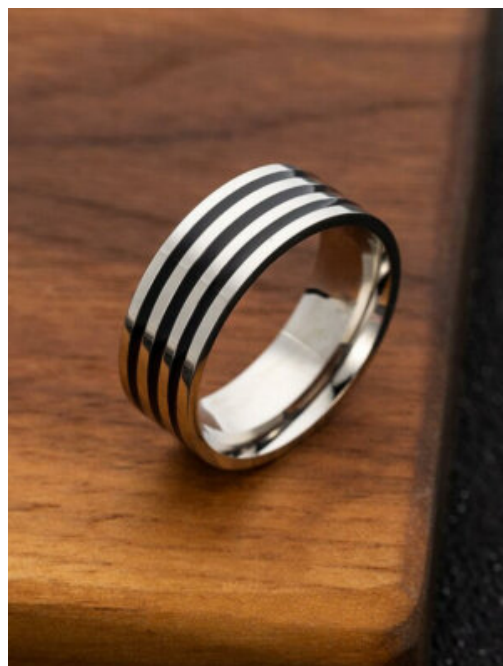

PULSERA HOMBRE HOMBRE SERPIENTE
SKU: 90960 Acero

PULSERA HOMBRE ACERO MODERNA
SKU: 90421 Acero

COLLAR ACERO HOMBRE PLACA
SKU: 90355 Acero

COLLAR ACERO HOMBRE PLACA-NEGRA
SKU: 90357 Acero

PULSERA HOMBRE ANCLA PLATEADA
SKU: 90530 acero, cordon

PULSERA HOMBRE NATURAL STONE
SKU: 90616 terlenca, piedras

PULSERA HOMBRE HILO ETNICA
SKU: 90614 terlenca, zamak

ANILLO ACERO HOMBRE ETNICO
SKU: 89757 Acero

ANILLO ACERO HOMBRE CRUZ

SKU: 89607 Acero

ANILLO ACERO HOMBRE CASUAL

SKU: 89716 Acero

ANILLO ACERO PADRE NUESTRO

SKU: 89698 Acero

PULSERA HOMBRE CRUZ ACERO

SKU: 89273 dije acero

PULSERA HOMBRE MINI PIEDRA
SKU: 88344 piedra volcaniza

PULSERA HOMBRE MINI AGATA
SKU: 88347 piedra agata mini