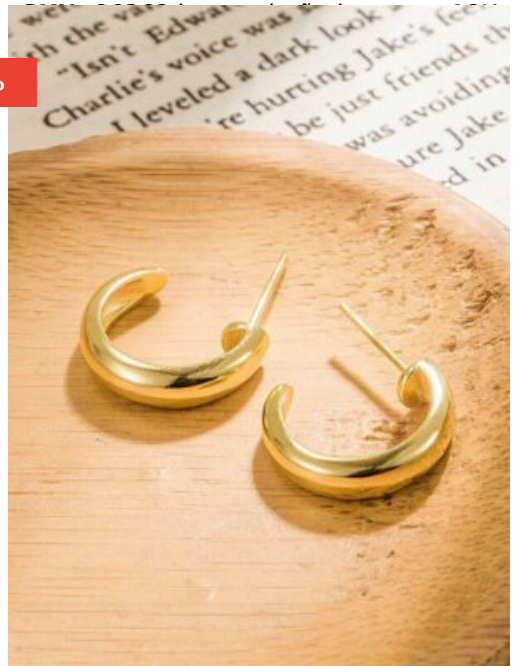

ARETES MUJER BRILLO CLASICO
SKU: 86478 bronce bañado en oro 18K

-32%

-23%