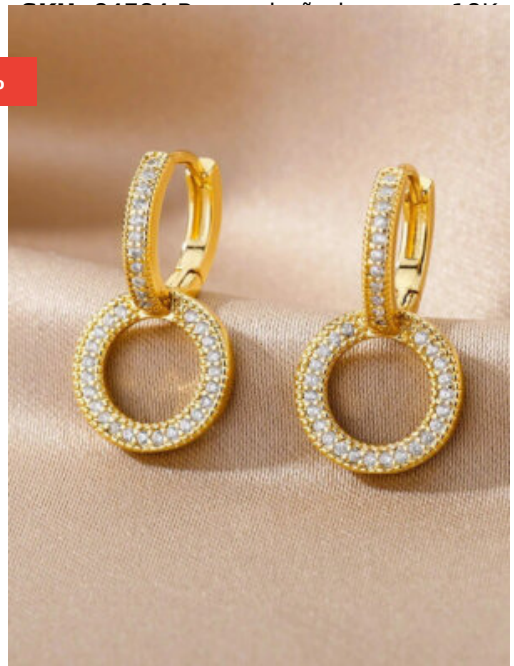

ARETES MUJER BRILLO DEL-ALMA

SKU: 82604 Bronce bañado en oro 18K

-33%