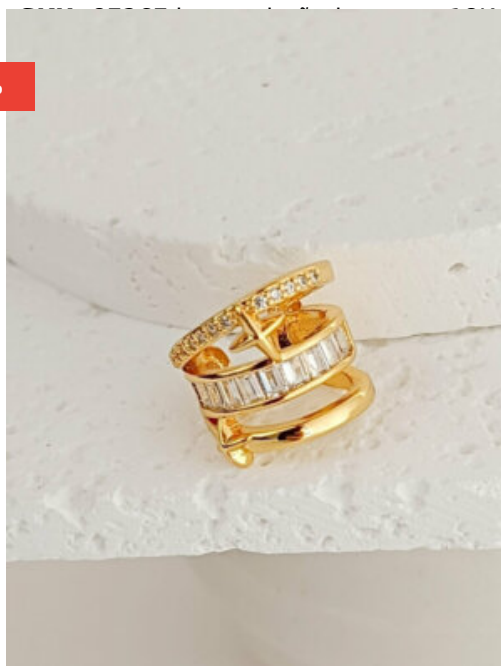

-27%

EAR CUFF JARDIN DE-PERLAS

-27%

EAR CUFF LAGRIMAS DE-CRISTAL
SKU: 87302 bronce bañado en oro 18K

EAR CUFF CRISTALES MISTICOS
SKU: 87309 bronce bañado en oro 18K

-33%

ARETES DELICADEZA ENCANTADORA
SKU: 87134 Bronce bañado en oro 18K

PULSERA MUJER AMOR DE-VANGUARDIA

ARETES MUJER DESTELLO URBANO
SKU: 86859 bronce bañado en oro 18K

ARETES MUJER ESTRELLA APASIONADA
SKU: 86354 Bronce bañado en oro 18K

-31%

ARETES MUJER LUZ SERENA

-22%

ARETES MUJER CRISTALES MAGICOS