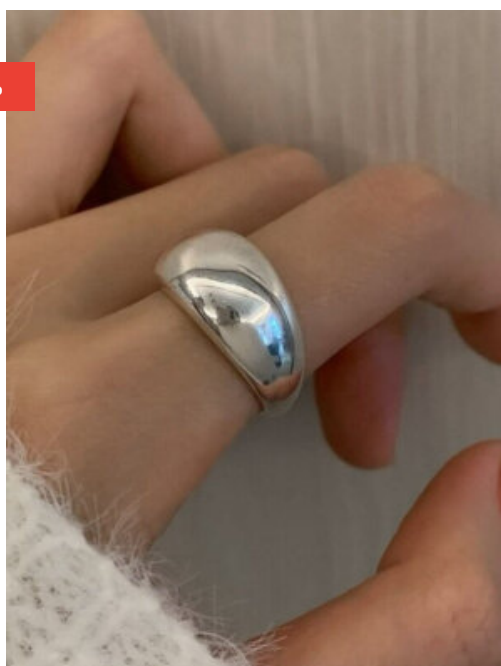

-32%

ANILLO MUJER MAGIA PLATA
SKU: 88041 Bronce bañado en plata