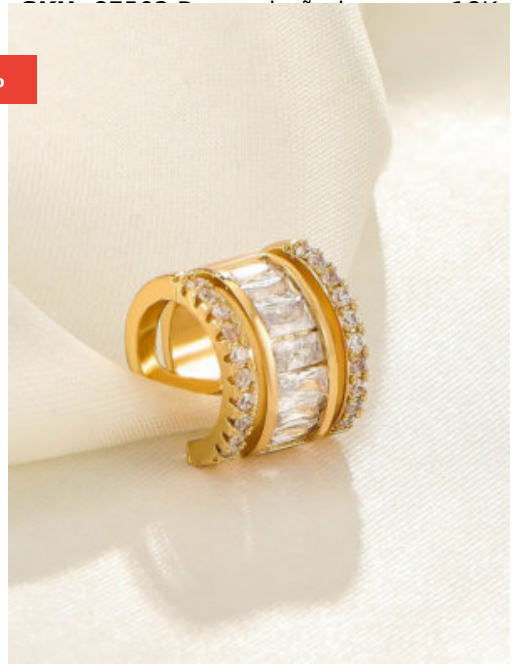

COLLAR MUJER PLATA SUBLIME

ARETES MUJER BRILLANTE CREACION

-28%

ARETES MUJER ESENCIA GLAMUROSA
SKU: 87461 Bronce bañado en oro 18K

-26%

EAR CUFF CIELO CRISTALINO
SKU: 87492 bronce bañado en oro 18K

-29%

ARETES MUJER GLAMOUR PLATINO
SKU: 87442 Bronce bañado en plata