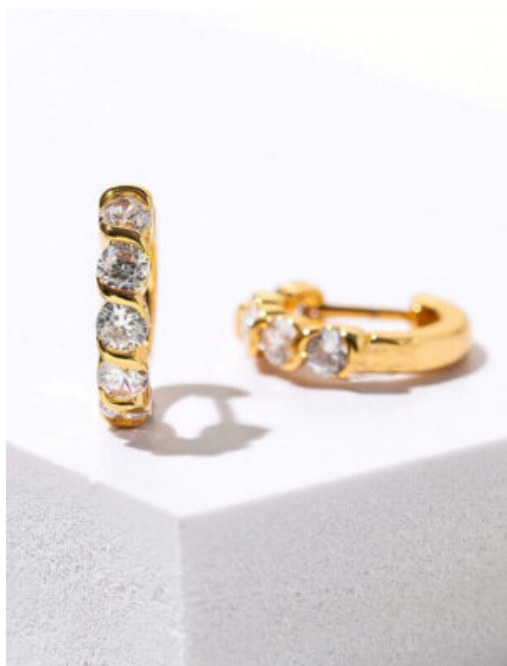

OUTLET COLLAR ACERO PERLA-RADIANTE
SKU: 91098 Acero

OUTLET PULSERA ACERO LOVE-ROMANCE
SKU: 91097 Acero

OUTLET ARETES ACERO BRILLANTE-ROMANCE
SKU: 91086 Acero

OUTLET COLLAR ACERO LETRA-V
SKU: 90229 Acero

OUTLET ARETES ACERO BRILLO-LUMINOSO
SKU: 90665 Acero

OUTLET MINI BOLSO FASHION-CAFE
SKU: 91113 Cuero sintetico

OUTLET MINI BOLSO ROSA-MODERNO
SKU: 89498 Cuero sintetico

OUTLET MINI BOLSO BLANCO-MODERNO
SKU: 89499 Cuero sintetico

OUTLET GAFAS SOL ESTILO-31

SKU: 89918 Resina

OUTLET MINI-BOLSO ROSA MARIPOSA

SKU: 89846 Cuero sintético

OUTLET ARETES MUJER CRISTALES-LUMINOSOS

SKU: 89263 Bronce bañado en oro

OUTLET GAFAS SOL MUJER-ESTILO-27

SKU: 88676 Resina

OUTLET ARETES HOMBRE PIRAMIDE