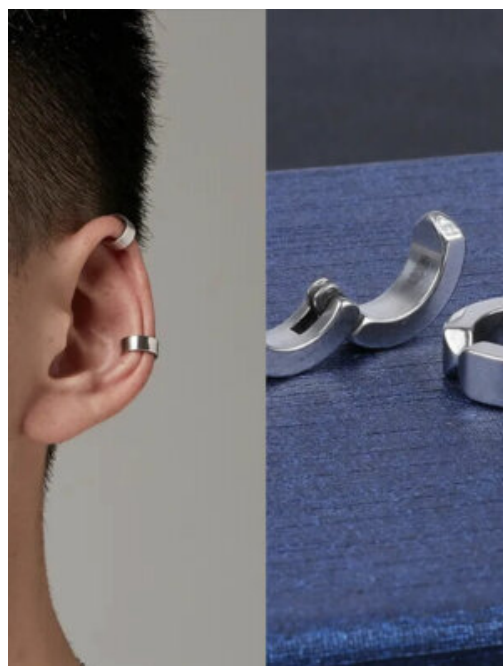

PULSERA HOMBRE FORMAL CUERO

SKU: 87633 sintético

-29%

BILLETERA HOMBRE FORMAL CAFE

SKU: 87597Cuero sintético

ARETES CLIP ACERO NEGROS

SKU: 87244 Acero

ARETES HOMBRE ACERO BALIN

SKU: 87246 Acero

CLIPS ACERO HOMBRE CLASICO

SKU: 84460 Acero

ARETES CLIP ACERO HOMBRE

SKU: 84458 Acero

PULSERA HOMBRE CUBANA PLATEADA

PULSERA HOMBRE TEJIDA NEGRA

SKU: 86966 hilo celular

-27%

PULSERA HOMBRE ACERO MAXI

SKU: 86672 Acero

ANILLO ACERO HOMBRE MISTICO

SKU: 86220 Acero

ANILLO ACERO HOMBRE ELEGANTE
SKU: 85514 Acero

ORGANIZADOR JOYAS NEGRO ESTILO-2
SKU: 91123 Tela y plastico

ORGANIZADOR JOYAS GRIS ESTILO-2
SKU: 91118 Tela y plastico