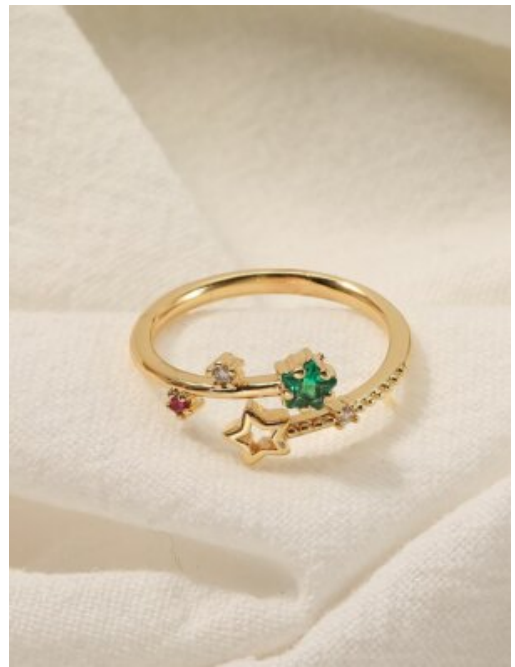

ANILLO MUJER CIRCON ESTELAR
SKU: 90854 Bronce bañado en oro 18K