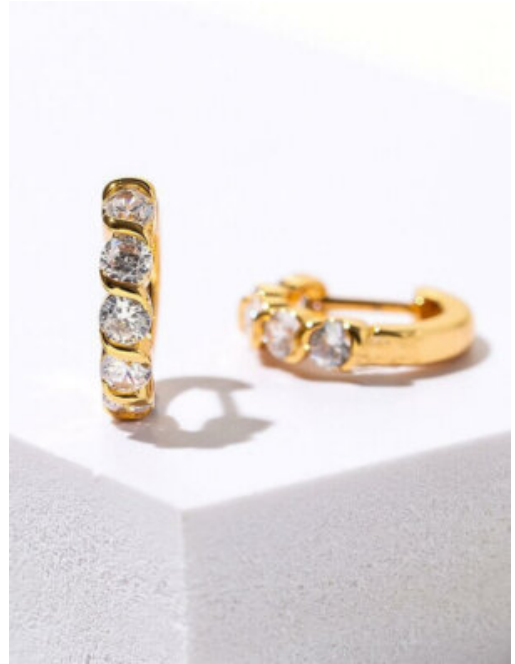

OUTLET ARETES MUJER CRISTALES-LUMINOSOS

SKU: 89263 Bronce bañado en oro