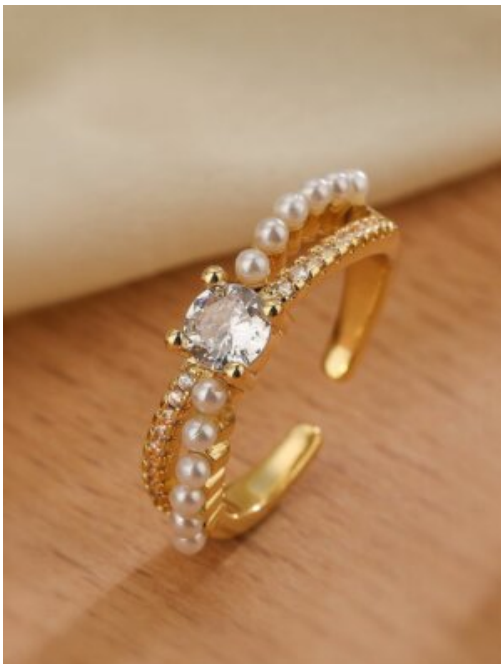

**COLLAR MUJER MOM VIOLETA**  
**SKU:** 91472 Acero

**ANILLO AJUSTABLE DULCE FLOR**  
**SKU:** 91384 Bronce bañado en oro 18K

**ANILLO AJUSTABLE HOJAS CRISTALINAS**  
**SKU:** 91452 Bronce bañado en oro 18K