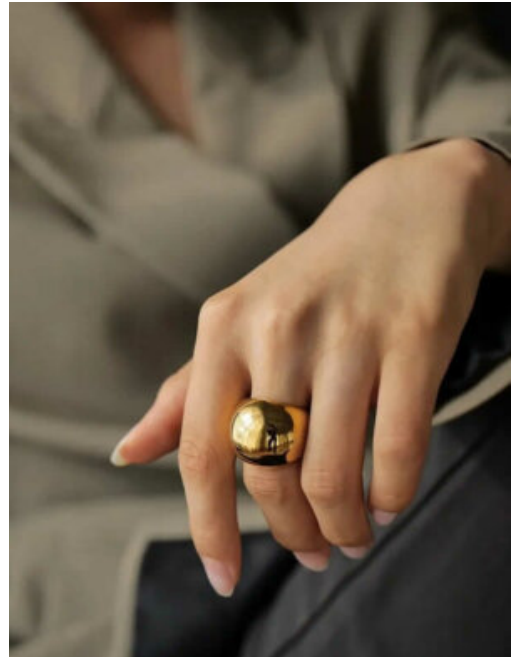

**PULSERA ACERO DESTELLO DE-GEMAS**  
**SKU:** 89712 acero

**ARETES MUJER LLUVIA PLATINADA**  
**SKU:** 89552 Acero

**ARETES ACERO ENLACE DORADO**  
**SKU:** 89545 Acero

**SET ANILLO ACERO RADIANTE**  
**SKU:** 89684 Acero

**COLLAR ACERO RESPLANDOR DE-PERLAS**

**SKU:** 89550 Acero

**ARETES ACERO SIEMPRE EJECUTIVA**

**SKU:** 89264 Acero

**EAR CUFF ACERO FORTALEZA**

**SKU:** 89266 Acero

**SET TOPOS ACERO RESPLANDOR**

**SKU:** 89390 Acero

**PULSERA ACERO AMIGO ENCANTADOR**  
**SKU:** 89330 acero

**EAR CUFF ACERO LUZ-DORADA**  
**SKU:** 89056 bronce bañado en oro 18K

**ARETES ACERO LUJO GLAMUROSO**  
**SKU:** 88979 Acero

**ANILLO ACERO GLAMOUR GRANDIOSO**  
**SKU:** 88905 Acero