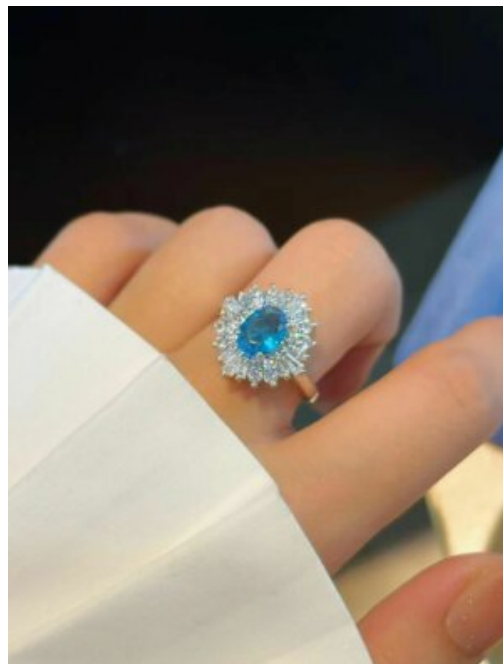

**ANILLO AJUSTABLE HOJA RADIANTE**

**SKU:** 91388 Bronce bañado en oro 18K

**COLLAR MUJER DESTELLO AZUL**

**SKU:** 91469 Bronce bañado en oro 18K

**EAR CUFF FINA SUTILEZA**

**SKU:** 88243 bronce bañado en oro 18K