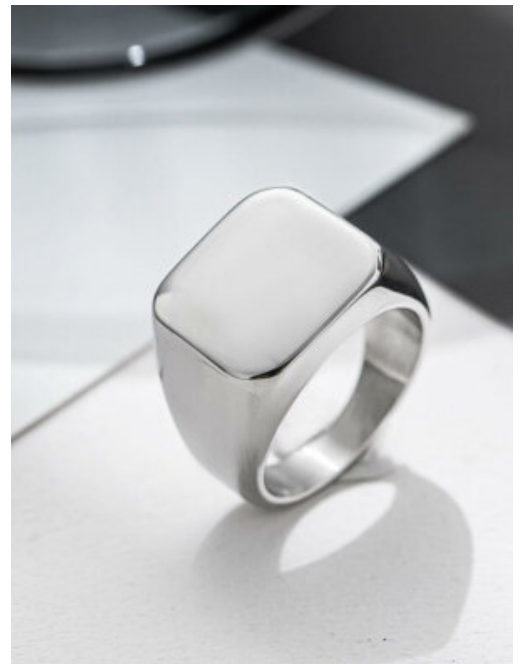

**SKU:** 84033 Acero

**PULSERA HOMBRE TEJIDA NEGRA**  
**SKU:** 86966 hilo celular

**PULSERA HOMBRE ACERO MAXI**  
**SKU:** 86672 Acero

**ANILLO ACERO HOMBRE MISTICO**  
**SKU:** 86220 Acero

**ANILLO ACERO HOMBRE ELEGANTE**  
**SKU:** 85514 Acero

43cm

43cm

**ORGANIZADOR JOYAS NEGRO ESTILO-2**

**SKU:** 91123 Tela y plastico

43cm

43cm

**ORGANIZADOR JOYAS GRIS ESTILO-2**

**SKU:** 91118 Tela y plastico