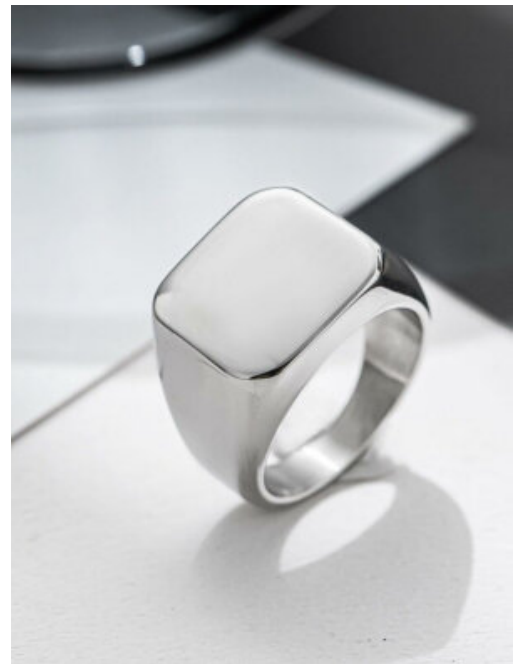

CATÁLOGO

HOMBRES

PULSERA HOMBRE OJO DE-GATO

SKU: 91336 Agata

CADENA HOMBRE ACERO TRIANGULO

SKU: 91394 Acero

PULSERA HOMBRE CRUZ BLANCA

SKU: 91404 Fossil

PULSERA HOMBRE HOMBRE SERPIENTE

SKU: 90960 Acero

PULSERA HOMBRE ACERO MODERNA
SKU: 90421 Acero

COLLAR ACERO HOMBRE PLACA
SKU: 90355 Acero

COLLAR ACERO HOMBRE PLACA-NEGRA
SKU: 90357 Acero

PULSERA HOMBRE ANCLA PLATEADA
SKU: 90530 acero, cordon

PULSERA HOMBRE NATURAL STONE

SKU: 90616 terlenca, piedras

PULSERA HOMBRE HILO ETNICA

SKU: 90614 terlenca, zamak

ANILLO ACERO HOMBRE ETNICO

SKU: 89757 Acero

ANILLO ACERO HOMBRE CRUZ

SKU: 89607 Acero

PULSERA HOMBRE CUBANA PLATEADA

SKU: 84033 Acero

PULSERA HOMBRE TEJIDA NEGRA
SKU: 86966 hilo celular

PULSERA HOMBRE ACERO MAXI
SKU: 86672 Acero

ANILLO ACERO HOMBRE MISTICO
SKU: 86220 Acero

ANILLO ACERO HOMBRE ELEGANTE
SKU: 85514 Acero