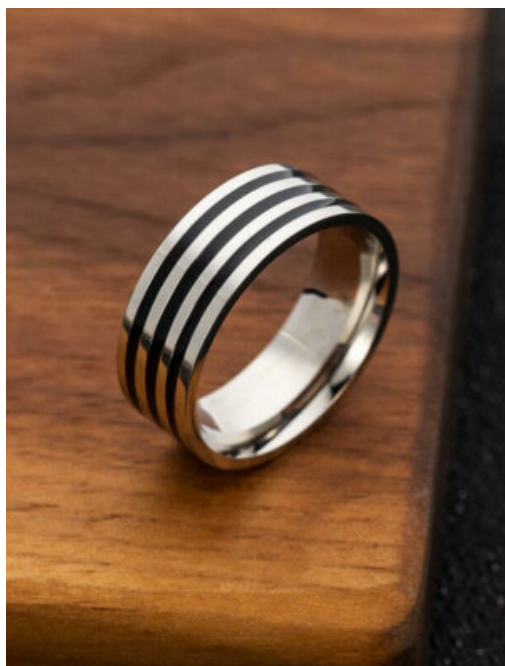

CATÁLOGO

HOMBRES

PULSERA HOMBRE OJO DE-GATO

SKU: 91336 Agata

CADENA HOMBRE ACERO TRIANGULO

SKU: 91394 Acero

PULSERA HOMBRE CRUZ BLANCA

SKU: 91404 Fossil

PULSERA HOMBRE HOMBRE SERPIENTE

SKU: 90960 Acero

PULSERA HOMBRE ACERO MODERNA
SKU: 90421 Acero

COLLAR ACERO HOMBRE PLACA
SKU: 90355 Acero

COLLAR ACERO HOMBRE PLACA-NEGRA
SKU: 90357 Acero

PULSERA HOMBRE ANCLA PLATEADA
SKU: 90530 acero, cordon

PULSERA HOMBRE NATURAL STONE

SKU: 90616 terlenca, piedras

PULSERA HOMBRE HILO ETNICA

SKU: 90614 terlenca, zamak

ANILLO ACERO HOMBRE ETNICO

SKU: 89757 Acero

ANILLO ACERO HOMBRE CRUZ

SKU: 89607 Acero

ANILLO ACERO HOMBRE CASUAL

SKU: 89716 Acero

ANILLO ACERO PADRE NUESTRO

SKU: 89698 Acero

PULSERA HOMBRE CRUZ ACERO

SKU: 89273 dije acero

PULSERA HOMBRE MINI PIEDRA

SKU: 88344 piedra volcaniza