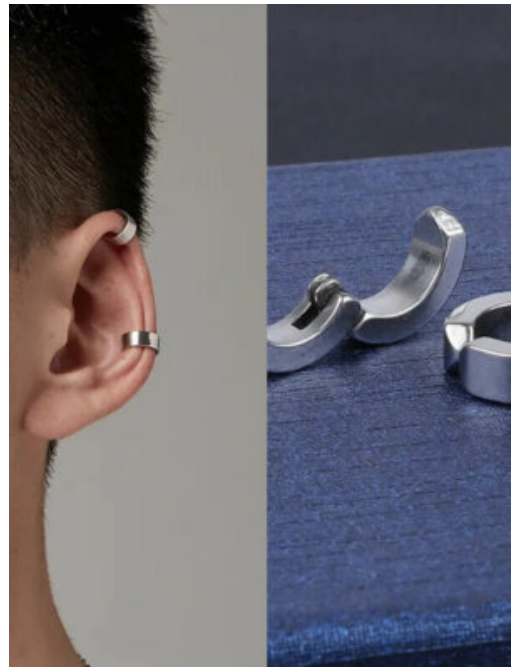

SKU: 87597Cuero sintético

Precio: \$14,000 \$10,000

Precio por par

ARETES CLIP ACERO NEGROS

SKU: 87244 Acero

Precio: \$4,500

ARETES HOMBRE ACERO BALIN

SKU: 87246 Acero

Precio: \$5,000

CLIPS ACERO HOMBRE CLASICO

SKU: 84460 Acero
Precio: \$3,500

ARETES CLIP ACERO HOMBRE

SKU: 84458 Acero
Precio: \$4,500

PULSERA HOMBRE CUBANA PLATEADA

SKU: 84033 Acero
Precio: \$11,000

PULSERA HOMBRE TEJIDA NEGRA

SKU: 86966 hilo celular
Precio: \$6,500

PULSERA HOMBRE ACERO MAXI

SKU: 86672 Acero
Precio: \$15,000 ~~\$11,000~~

ANILLO ACERO HOMBRE MISTICO

SKU: 86220 Acero
Variaciones

Precio

\$15,000

ANILLO ACERO HOMBRE ELEGANTE