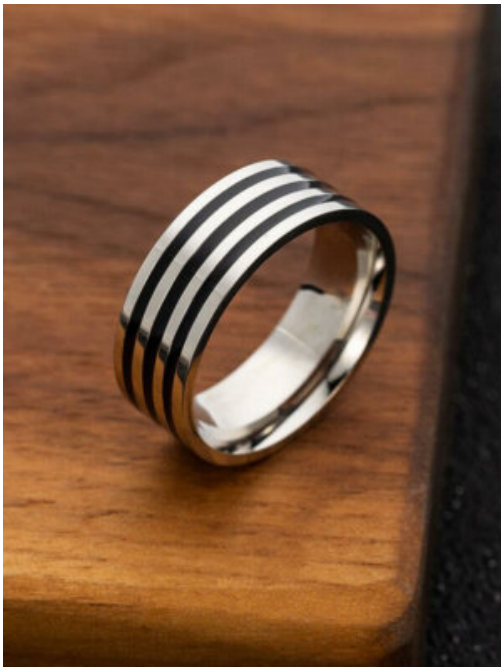

ANILLO ACERO HOMBRE CASUAL

SKU: 89716 Acero

Variaciones

Precio

$7,000

[To see all Variations click here](#)