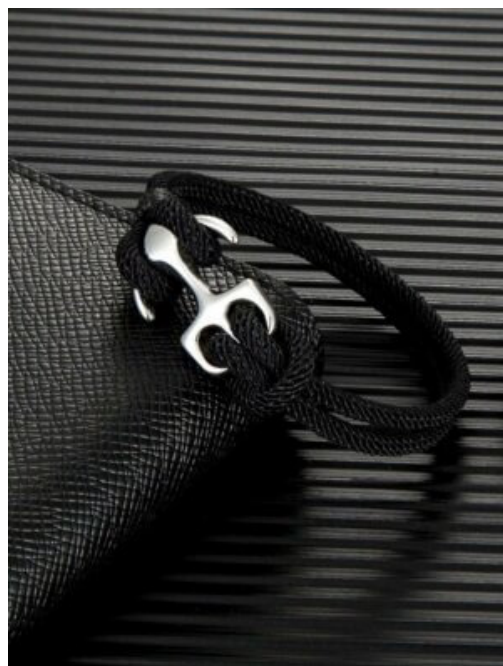

## HOMBRES

**PULSERA HOMBRE OJO DE-GATO**

**SKU:** 91336 Agata  
**Precio:** \$13,500

**CADENA HOMBRE ACERO TRIANGULO**

**SKU:** 91394 Acero  
**Precio:** \$11,000

**PULSERA HOMBRE CRUZ BLANCA**

**SKU:** 91404 Fossil  
**Precio:** \$6,000

**PULSERA HOMBRE HOMBRE SERPIENTE**

**SKU:** 90960 Acero  
**Precio:** \$3,200

**PULSERA HOMBRE ACERO MODERNA**

**SKU:** 90421 Acero  
**Precio:** \$13,500

**COLLAR ACERO HOMBRE PLACA**

**SKU:** 90355 Acero  
**Precio:** \$13,500

**COLLAR ACERO HOMBRE PLACA-NEGRA**

**SKU:** 90357 Acero  
**Precio:** \$20,000

**PULSERA HOMBRE ANCLA PLATEADA**

**SKU:** 90530 acero, cordon  
**Precio:** \$10,500

**PULSERA HOMBRE NATURAL STONE**

**SKU:** 90616 terlenca, piedras  
**Precio:** \$4,000