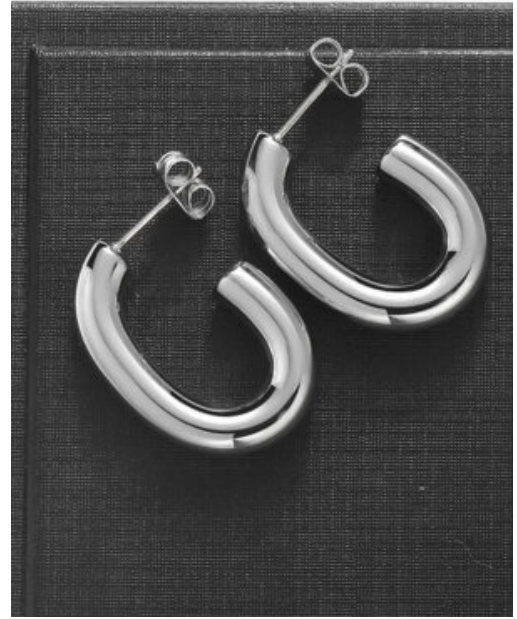

ARETES ACERO BRILLO INVERNAL

SKU: 97303 Acero