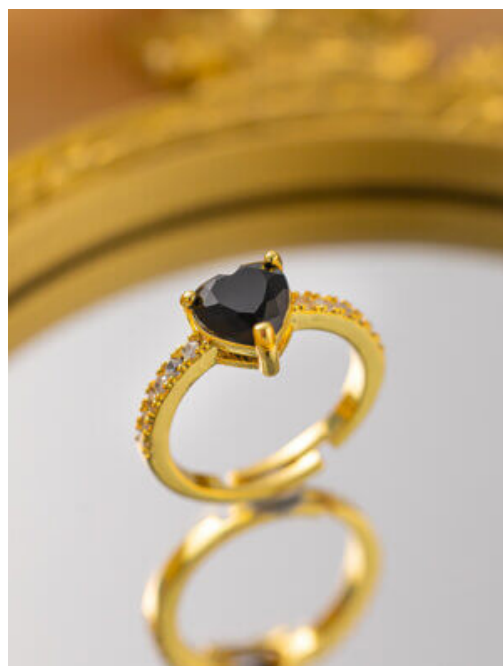

ANILLO MUJER SUSURRO NOCTURNO
SKU: 101127 - Bronce bañado en oro