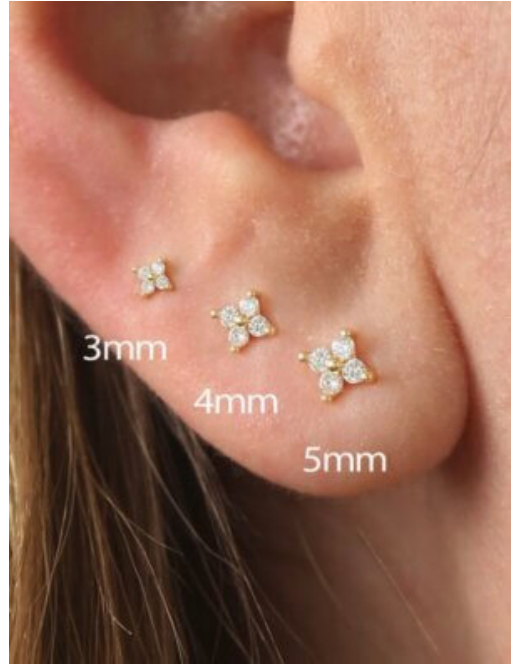

ARETES MUJER INSTANTE BRILLANTE

SKU: 100741 Bronce bañado en oro 18K

SET ANILLO MAGIA DORADA

SKU: 100794 Bronce bañado en oro

SET ARETES CALIDO TOQUE

SKU: 100784 Bronce bañado en oro 18K

SET ARETES MISTERIO FLORAL