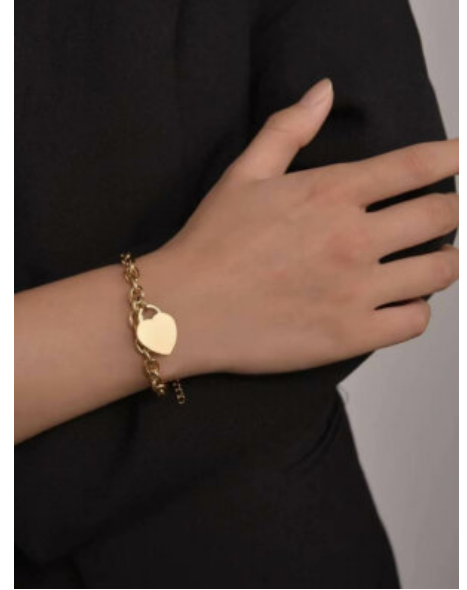

PULSERAS

Catalogo de Accesorios

**PULSERA ACERO ESLABON
NUDO**

SKU: 78302 Acero

**PULSERA ACERO BALIN
MINI-GEMA**

SKU: 78300 Acero

PULSERA ACERO OJO PLACA

SKU: 78298 Acero

**PULSERA ACERO PERLA
ROMANOS**

SKU: 78296 Acero

**PULSERAS HILO NEGRA
CORAZONES**

SKU: 78129 fimo, godfield

**SET PULSERA NEGRA OJO-
CORAZON**

SKU: 78117 Chaquira,
murano

Catalogo de Accesorios

**SET PULSERA BLANCA
ESTRELLA**

SKU: 78026 fimo, chapa en
oro 18K

**PULSERA ACERO HOJITAS
BROCHE**

SKU: 77927 Acero

**PULSERA ACERO CORAZON
CANDADO**

SKU: 77657 Acero

**PULSERA ACERO ESLABON
BALIN**

SKU: 77648 Acero

**PULSERA ACERO ESLABON
PLANA**

SKU: 75609 Acero, chapa en
oro

PULSERA ACERO DIJE ARO

SKU: 74351 Acero

**PULSERA ACERO DOBLE
CADENA**

SKU: 74029