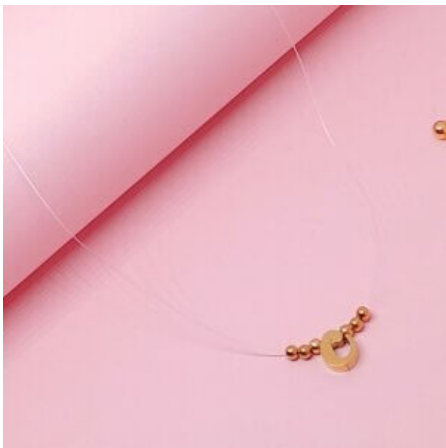

**SET CHOKER INVISIBLE
ACERO-C**
SKU: 72792 Acero