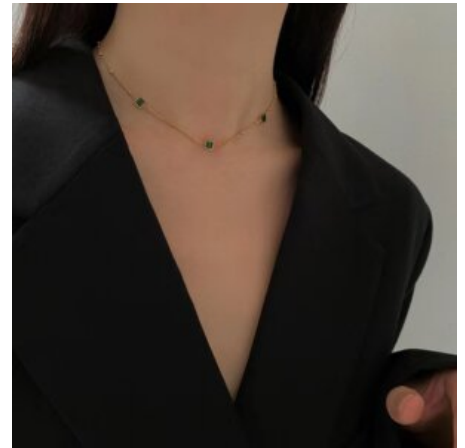

COLLARES

Catalogo de Accesorios

COLLAR ACERO BALIN PERLA

SKU: 78478 Acero

COLLAR MUJER ACERO BASTON

SKU: 78472 Acero

COLLAR ACERO ARO BASTON

SKU: 78463 Acero

COLLAR ACERO DOBLE CORAZON

SKU: 62819 Acero

COLLAR ACERO ESLABON BALINES

SKU: 78290 Acero

CHOKER ACERO BALIN MINI-GEMA

SKU: 78284 Acero

COLLAR ACERO DOBLE CORAZON-CIRCON

SKU: 78282 Acero

COLLAR CHAPADO GEMA VERDE

SKU: 77479 Chapado en Oro

COLLAR PERLA DIJE BROCHE

SKU: 78131 Chapado en Oro 18K

Catalogo de Accesorios

**CAMANDULA ROSARIO
MURANO MENTA**

SKU: 78127 Acero, goldfield

**COLLAR FIMO PERLA
MELODY**