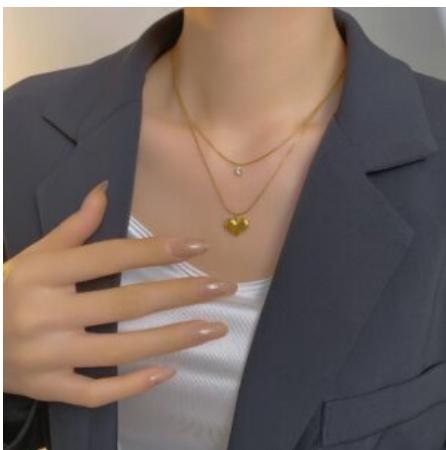

COLLAR ACERO DOBLE CORAZON

SKU: 62819 Acero

COLLAR ACERO ESLABON BALINES

SKU: 78290 Acero

CHOKER ACERO BALIN MINI-GEMA

SKU: 78284 Acero

COLLAR ACERO DOBLE CORAZON-CIRCON

SKU: 78282 Acero