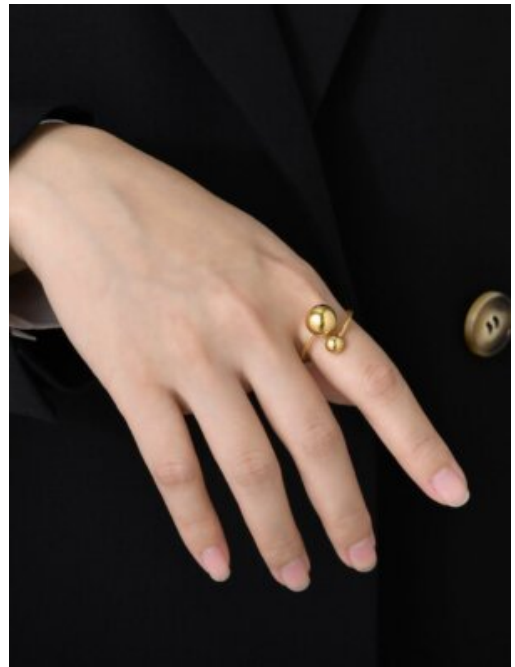

**PULSERA ACERO PIEDRA ROSA**  
**SKU:** 92305 Acero

**COLLAR ACERO AMOR Y-BRILLO**  
**SKU:** 92263 Acero

**ARETES ACERO PERLA ROMANTICA**  
**SKU:** 92274 Acero

**ARETES ACERO MAGICA ELEGANCIA**  
**SKU:** 92287 Acero

**ARETES ACERO CORAZON PURO**

**SKU:** 92285 Acero

**ANILLO MUJER ACERO EMPODERAMIENTO**

**SKU:** 92292 Acero

**PULSERA ACERO ROMANCE INTENSO**

**SKU:** 92318 acero

**TOBILLERA ACERO FOREVER LOVE**

**SKU:** 92290 Acero