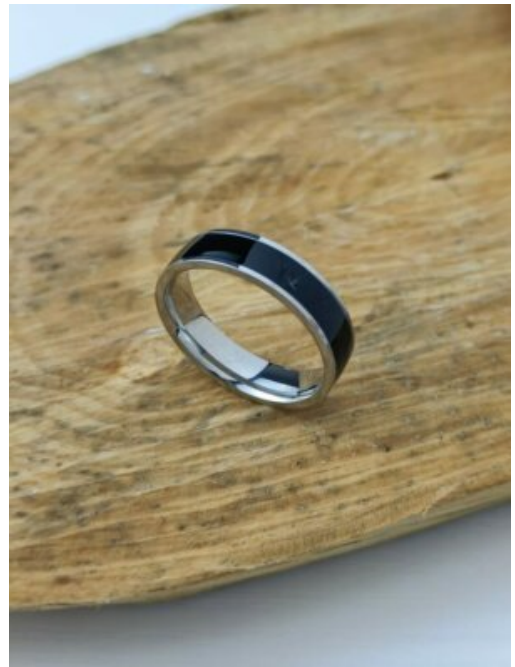

**GORRO LANA AZUL-OSCURO GIRASOL**  
**SKU: 73730** Poliester

**OUTLET ANILLO ACERO PLATEADO-NEGRO**  
**SKU: 93813** Acero

**OUTLET GAFAS SOL ESTILO-37**  
**SKU: 93811** Resina

**OUTLET ANILLO ACERO CLASICO**  
**SKU: 93818** Acero