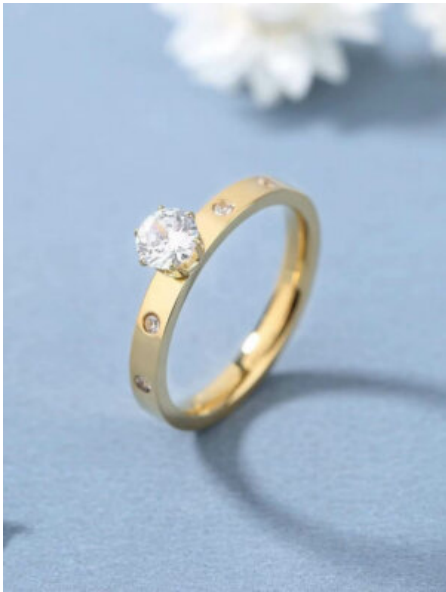

ANILLO AJUSTABLE CORAZON CLASICO

SKU: 78274 Chapado en oro 18K

ANILLO AJUSTABLE CORAZON RINESTONE

SKU: 78271 Chapado en oro 18K

ANILLO AJUSTABLE DIAMOND MINI-FLOR

SKU: 78265 Chapado en oro 18K

SET ANILLO CHAPADO MAXI-CIRCON

SKU: 78263 Chapado en oro 18K

SET ANILLO AJUSTABLE ESPIGA

SKU: 78260 Chapado en oro 18K

Catalogo de Accesorios

SET ANILLO BOHEMIA MAXI-MARIPOSA

SKU: 77358 Zamak

ANILLO CHAPADO AJUSTABLE DIAMOND-44

SKU: 77053 Chapado en oro 18K

ANILLO CHAPADO AJUSTABLE DIAMOND-39

SKU: 77048 Chapado en oro 18K

ANILLO ACERO CIRCON DIAMOND

SKU: 76896 Acero

ANILLO ACERO RINESTONE CIRCON

SKU: 76579 Acero

ANILLO ACERO PERLA CIRCON

SKU: 76568 Acero