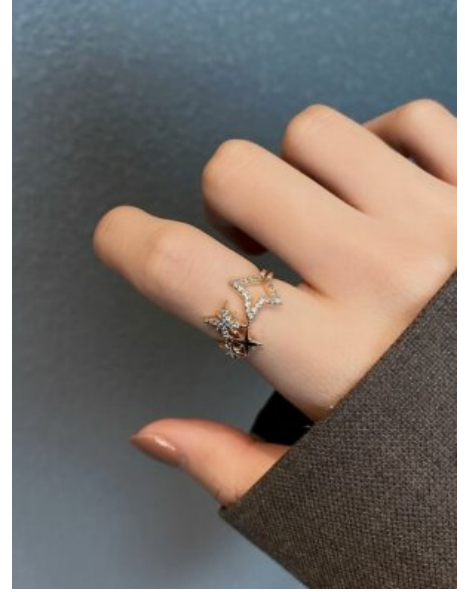

SKU: 79731 Zamak

**SET ANILLO BOHO
MARIPOSA**

SKU: 79729 Zamak

SET ANILLO BOHO BALINES

SKU: 79727 Zamak

Catalogo de Accesorios

**SET ANILLO BOHO
CORAZONES**

SKU: 79724 Zamak

**SET ANILLOS AJUSTABLE
RINestone**

SKU: 79523 Chapado en oro
18K

**ANILLO AJUSTABLE
ESTRELLA RINestone**

SKU: 79520 Chapado en oro
18K

**ANILLO AJUSTABLE CIRCON
DÍAMOND-1**

SKU: 79517 Chapado en oro
18K

**ANILLO AJUSTABLE
ESTRELLA DIAMOND**