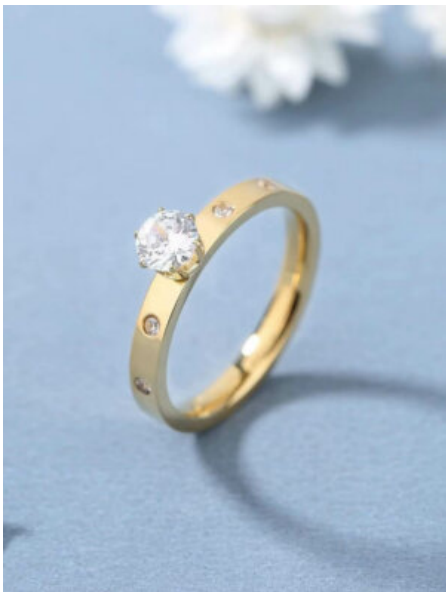

ANILLO ACERO CIRCON DIAMOND

SKU: 76896 Acero