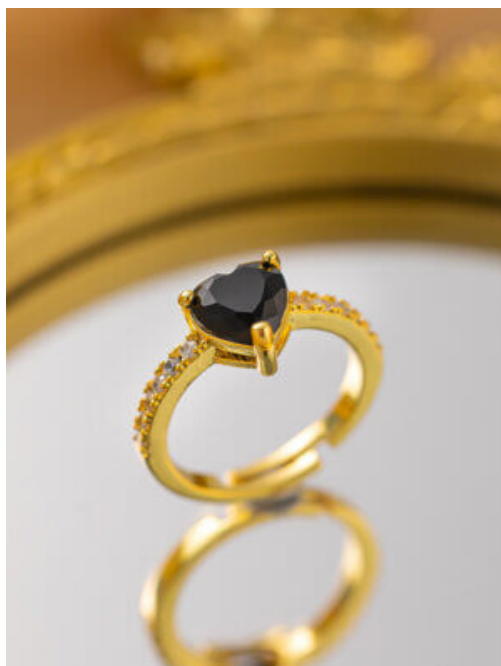

ANILLO MUJER SUSURRO NOCTURNO

SKU: 101127 - Bronce bañado en oro