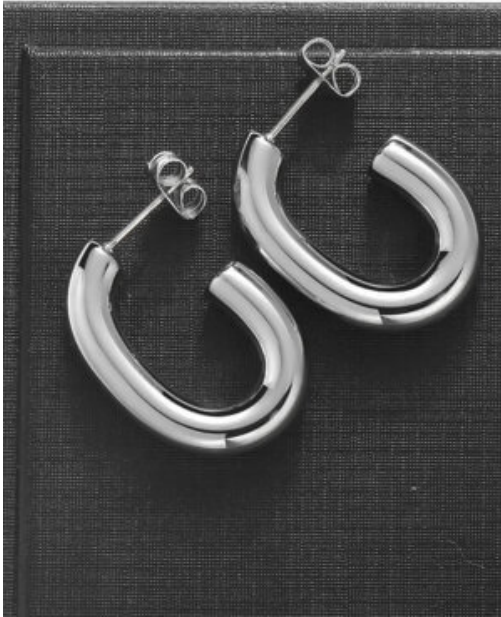

**SET TOPOS ACERO OCASO**

**SKU:** 97810 Acero

**ANILLO ACERO MARIPOSA ESTELAR**

**SKU:** 97430 Acero

**ARETES ACERO LATIDO DE-LUZ**

**SKU:** 97394 Acero

**PULSERA ACERO BRISA DE-ALAS**

**SKU:** 97419 acero