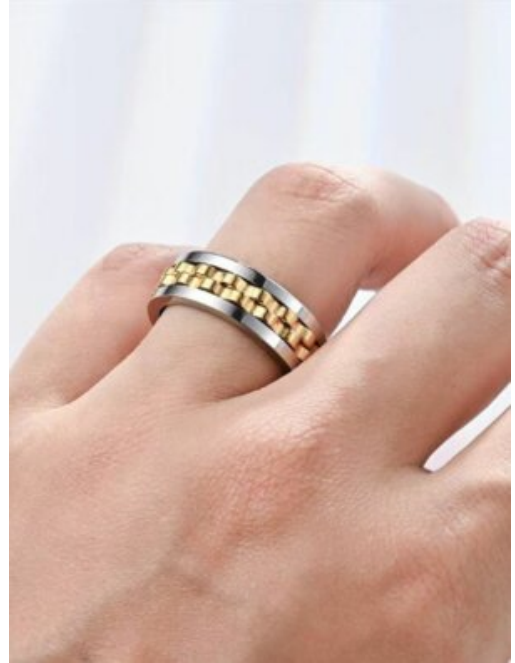

HOMBRES

CADENA ACERO HOMBRE AUDAZ

SKU: 97521 Acero
Precio: \$10,500

ANILLO ACERO HOMBRE VITALIDAD

SKU: 97524 Acero
Variaciones

Precio

\$7,500

[To see all Variations click here](#)

ANILLO ACERO HOMBRE BRILLO

SKU: 97530 Acero

Variaciones

Precio

\$7,000

[To see all Variations click here](#)

ARETES ACERO HOMBRE SUTILEZA

SKU: 97178 Acero

Precio: \$3,800

SET PULSERA ACERO REFLEJO

SKU: 97130 Acero

Precio: \$9,500

ARETES ACERO HOMBRE FORJA

SKU: 97184 Acero

Precio: \$3,800

PULSERA ACERO PAREJA PASION

SKU: 97170 Acero

Precio: \$7,800

PULSERA ACERO HOMBRE ARMONIA

SKU: 97111 Acero

Precio: \$11,800

PULSERA ACERO LAYER CRUZ

SKU: 97128 Acero
Precio: \$11,500

ARETES ACERO HOMBRE URBANO