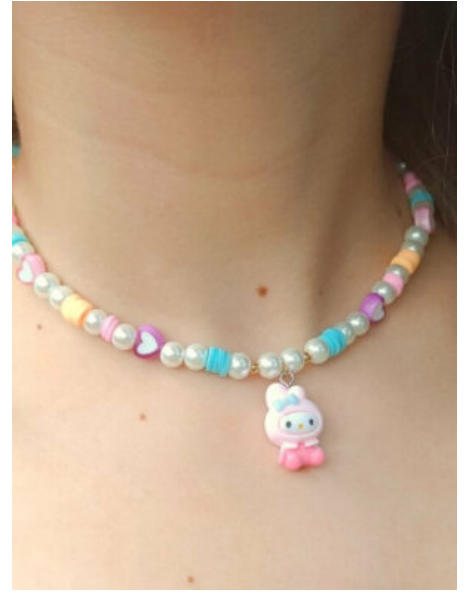

HECHO A MANO

Catalogo de Accesorios

COLLAR PERLA DIJE BROCHE

SKU: 78131 Chapado en Oro 18K

CAMANDULA ROSARIO MURANO MENTA

SKU: 78127 Acero, goldfield

COLLAR FIMO PERLA MELODY

SKU: 78121 perla vidrio, fimo

SET PULSERA NEGRA OJO-CORAZON

SKU: 78117 Chaquira, murano

TOBILLERA MUJER CORAZON OJO

SKU: 78112 Acero, goldfield

CHOKER CONCHA NATURAL ESTRELLA

SKU: 77244 concha, chapado en oro

Catalogo de Accesorios

**COLLAR FIMO MORADO
CORAZON**