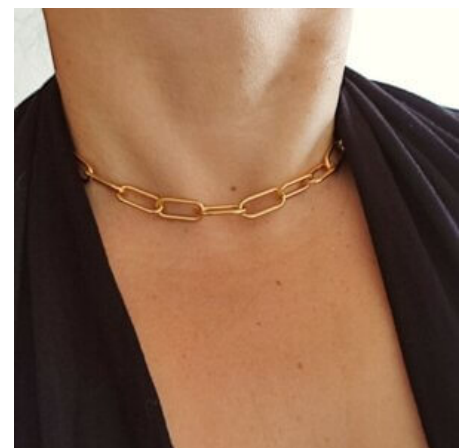

SKU: 77244 concha, chapado en oro-1

Catalogo de Accesorios

ARETES CANDONGA DIJE PERLA

SKU: 77249 perla rio, acero

COLLAR FIMO HAPPY FACE

SKU: 77241 fimo, acrilico

PULSERA MUJER FIMO PERLA

SKU: 77233 fimo, perla rio

PULSERA NIÑA CORAZONES MULTICOLOR

SKU: 77228 Acrilico

COLLAR CHAQUIRA ESTRELLA MORADA

SKU: 77224 Goldfield

PORTA GAFAS HOJITAS DORADAS

SKU: 77220 Acero, chapado en oro

PORTA GAFAS MULTI PERLAS

SKU: 77217 Acero, chapado en oro

COLLAR DOBLE ESLABON LUNA

SKU: 77209 Acero, rodio

COLLAR CHOKER ESLABON MAXI

SKU: 77208 Acero

Catalogo de Accesorios

COLLAR ACERO OJO ARO
SKU: 77206 Acero

COLLAR ARTESANAL CARITA FELIZ
SKU: 77196 chaquiras, acrilico