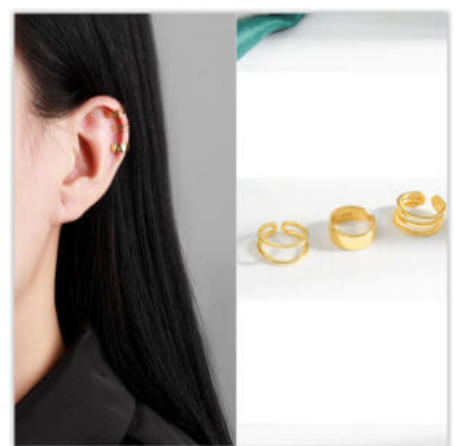

SKU: 78200 Chapado en oro
18K

**ARETES CANDONGA
CORAZON COLORES**

SKU: 77131 Chapado en oro
18k

**ARETES CHAPADOS HOJA
RINESTONE**

SKU: 74075 Chapado en oro

Catalogo de Accesorios

EAR CUFF DIAMOND BALIN
SKU: 78195 Chapado en oro
18k

**EAR CUFF RINESTONE
CLASICO**
SKU: 77174 Chapado en oro
18k

EAR CUFF DIAMOND HOJITAS
SKU: 78197 Chapado en oro
18k

**EAR CUFF RINESTONE ROSE-
GOLD**
SKU: 77169 Chapado en oro
18k

EAR CUFF CIRCON DIAMOND
SKU: 74735 Chapado en oro
18k

**SET EAR CUFF CADENA-
DIAMOND**
SKU: 77155 Chapado en oro
18K

SET EAR CUFF RINESTONE
SKU: 77162 Chapado en oro
18K

**SET EAR CUFF ESTRELLA-
CADENA**
SKU: 78190 Chapado en oro
18K

SET EAR CUFF CLASICO
SKU: 77158 Chapado en oro
18K

Catalogo de Accesorios

ARETES MINI ESTRELLA PLANA

SKU: 78313 Chapado en oro 18K

COLLAR CHAPADO GEMA VERDE

SKU: 77479 Chapado en Oro

ANILLO AJUSTABLE MINI CORAZON

SKU: 78281 Chapado en oro 18K

ANILLO AJUSTABLE MARIPOSA DIAMOND