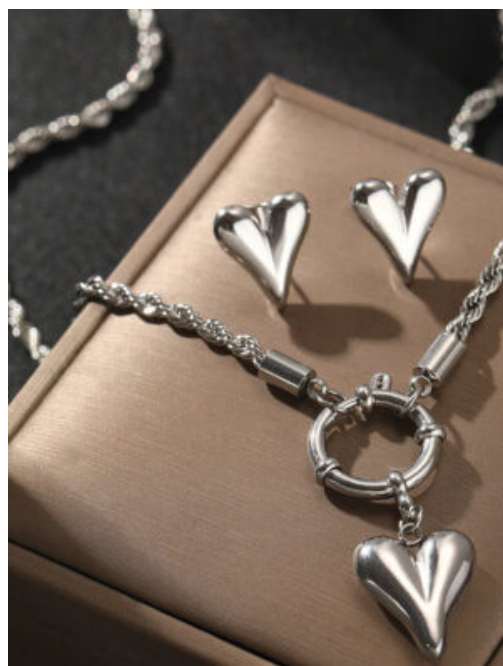

SET ACERO DULCE TESORO

SKU: 101133 Acero

ARETES ACERO CARICIA DIVINA

SKU: 101242 Acero

COLLAR ACERO ESPIRITU DE-AMOR

SKU: 101198 Acero

SET ACERO BRILLO DE-PLATA

SKU: 101196 Acero