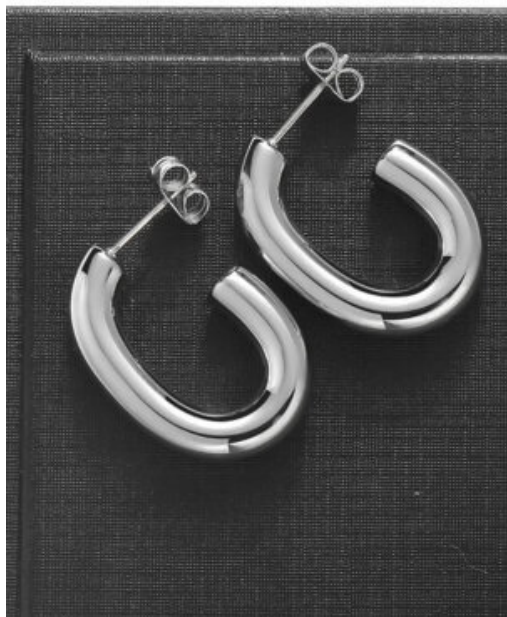

ANILLO ACERO TESORO DE-PASION
SKU: 97716 Acero

SET TOPOS ACERO OCASO
SKU: 97810 Acero

ANILLO ACERO MARIPOSA ESTELAR
SKU: 97430 Acero

ARETES ACERO LATIDO DE-LUZ
SKU: 97394 Acero

PULSERA ACERO BRISA DE-ALAS
SKU: 97419 acero