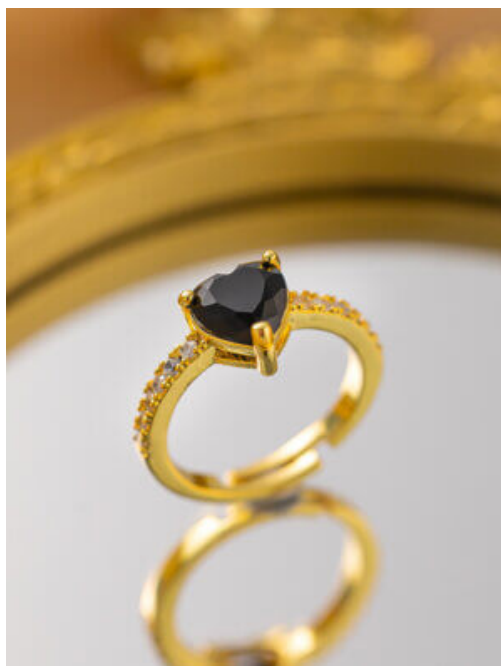

SET ANILLO LUNA ESMERALDA
SKU: 101200 - Bronce bañado en oro

COLLAR MUJER DULCE RESPLANDOR
SKU: 101197 Acero

COLLAR AMPARO DE VIDA

SKU: 101239 Bronce bañado en oro 18K

ANILLO MUJER SUSURRO NOCTURNO

SKU: 101127 - Bronce bañado en oro