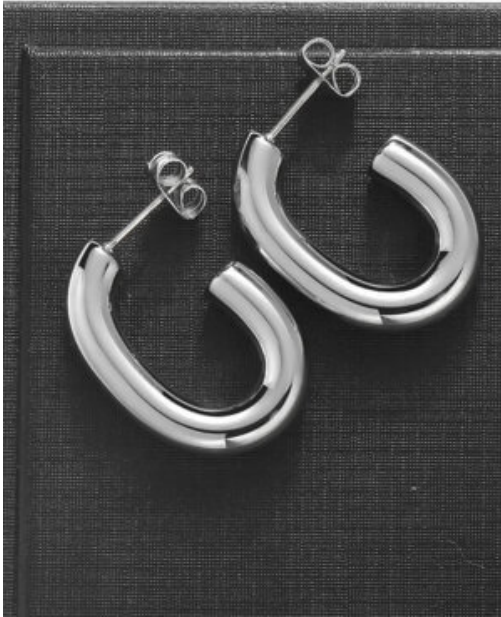

SKU: 97810 Acero

ANILLO ACERO MARIPOSA ESTELAR

SKU: 97430 Acero

ARETES ACERO LATIDO DE-LUZ

SKU: 97394 Acero

PULSERA ACERO BRISA DE-ALAS

SKU: 97419 acero

ARETES ACERO BRILLO INVERNAL
SKU: 97303 Acero

COLLAR ACERO MUJER SUTIL
SKU: 97425 Acero

PULSERA ACERO PASION AL-LIMITE
SKU: 95628 acero

PULSERA MUJER ACERO REFLEJO
SKU: 97378 acero

ANILLO ACERO NUBE MARIPOSA
SKU: 97428 Acero

PULSERA ACERO FUERZA FEMENINA
SKU: 97422 acero