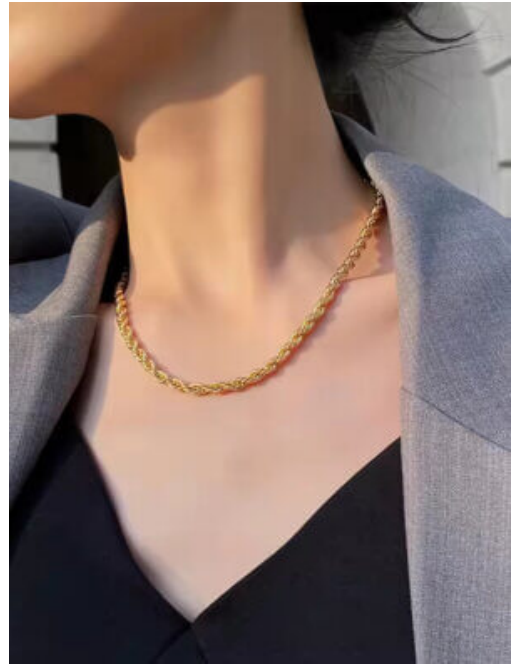

ARETES ACERO PERLA NOBLE

SKU: 99529 Acero

SET ANILLO ACERO PASION

SKU: 99476 Acero

COLLAR MUJER FIESTA NOCTURNA
SKU: 96728 Acero

ARETES ACERO PRISMA PLATEADO
SKU: 99524 Acero

ARETES ACERO AMBAR PLATA
SKU: 99403 Acero